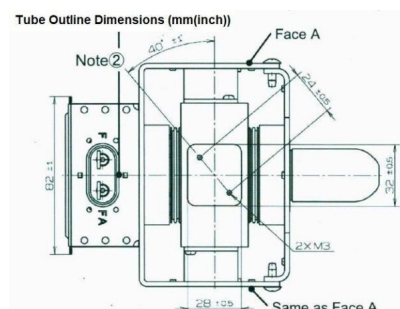

MAGNETRON - MB2659A-210GJ

类别: 磁控管

BILDERGALERIE

Tube Outline Dimensions (mm(inch))

附加信息

设备型号	磁控管
OEM料号	MB2659A-210GJ
输出功率, 连续[W]	3000
Frequency [MHz]	2450
ISM波段	S-波段
冷却	水冷
高压头方向和冷却接头	0°
紧固件/螺丝	2x 通孔 5,8 (无螺杆) / 2x M5 Bolt (Studs)
紧固螺栓的方向	0°
磁铁	永磁体
冷却接头型号	G1/4" Male Thread
温度传感器	50 °C (122 °F)