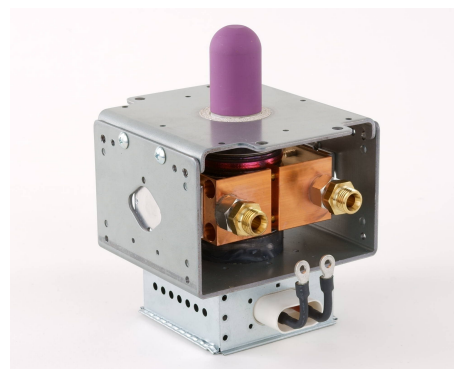

# MAGNETRON - MB2659A-210GJ

类别: 磁控管

## 附加信息

设备型号	磁控管
OEM料号	MB2659A-210GJ
输出功率, 连续[W]	3000
Frequency [MHz]	2450
ISM波段	S-波段
冷却	水冷
高压头方向和冷却接头	0°
紧固件/螺丝	2x 通孔 5,8 (无螺杆) / 2x M5 Bolt (Studs)
紧固螺栓的方向	0°
磁铁	永磁体
冷却接头型号	G1/4" Male Thread
温度传感器	50 °C (122 °F)