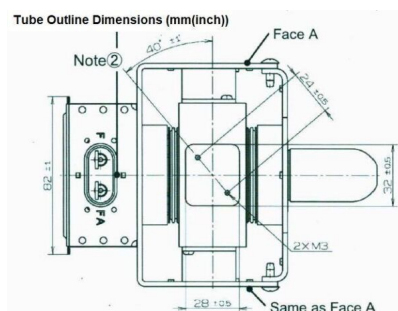

## 附加信息

设备型号	磁控管
OEM料号	MB2659A-210GJ
输出功率, 连续[W]	3000
Frequency [MHz]	2450
ISM波段	S-波段
冷却	水冷
高压头方向和冷却接头	0°
紧固件/螺丝	2x 通孔 5,8 (无螺杆) / 2x M5 Bolt (Studs)
紧固螺栓的方向	0°
磁铁	永磁体
冷却接头型号	G1/4" Male Thread
温度传感器	50 °C (122 °F)