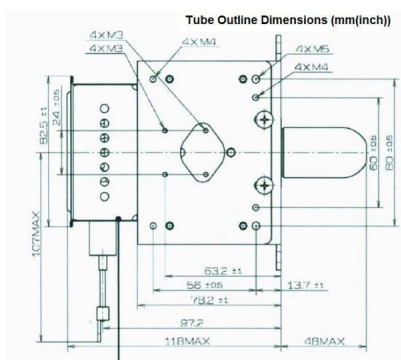

MAGNETRON - MB2659A-210GJ

类别: 磁控管

BILDERGALERIE

Tube Outline Dimensions (mm(inch))

附加信息

设备型号	磁控管
OEM料号	MB2659A-210GJ
输出功率, 连续[W]	3000
Frequency [MHz]	2450
ISM波段	S-波段
冷却	水冷
高压头方向和冷却接头	0°
紧固件/螺丝	2x 通孔 5,8 (无螺杆) / 2x M5 Bolt (Studs)
紧固螺栓的方向	0°
磁铁	永磁体
冷却接头型号	G1/4" Male Thread
温度传感器	50 °C (122 °F)