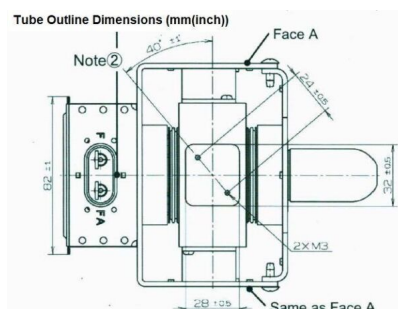

MAGNETRON - MB2659A-210GJ

类别: 磁控管

BILDERGALERIE

Tube Outline Dimensions (mm(inch))

附加信息

设备型号	磁控管
OEM料号	MB2659A-210GJ
输出功率, 连续[W]	3000
Frequency [MHz]	2450
ISM波段	S-波段
冷却	水冷
高压头方向和冷却接头	0°
紧固件/螺丝	2x 通孔 5,8 (无螺杆) / 2x M5 Bolt (Studs)
紧固螺栓的方向	0°
磁铁	永磁体
冷却接头型号	G1/4" Male Thread
温度传感器	50 °C (122 °F)