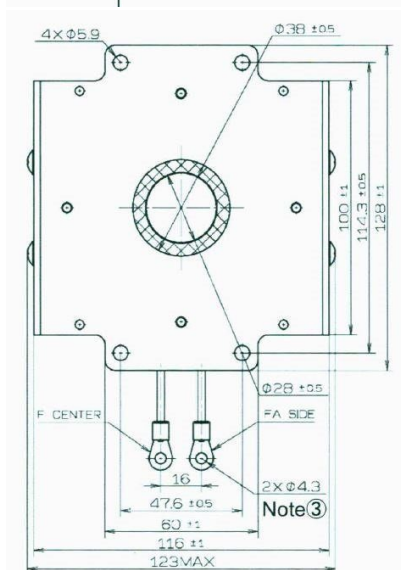

# MAGNETRON - MB2659A-210GJ

类别: 磁控管

## 附加信息

设备型号	磁控管
OEM料号	MB2659A-210GJ
输出功率, 连续[W]	3000
Frequency [MHz]	2450
ISM波段	S-波段
冷却	水冷
高压头方向和冷却接头	0°
紧固件/螺丝	2x 通孔 5,8 (无螺杆) / 2x M5 Bolt (Studs)
紧固螺栓的方向	0°
磁铁	永磁体
冷却接头型号	G1/4" Male Thread
温度传感器	50 °C (122 °F)