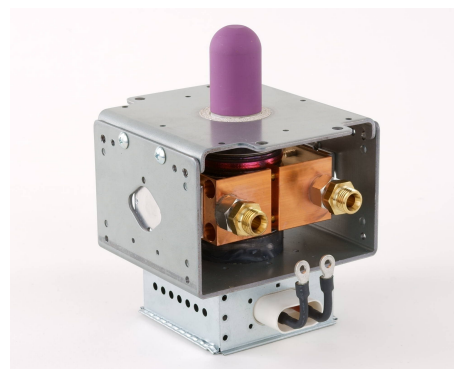

MAGNETRON - MB2659A-210GJ

类别: 磁控管

BILDERGALERIE

Tube Outline Dimensions (mm(inch))

附加信息

设备型号	磁控管
OEM料号	MB2659A-210GJ
输出功率, 连续[W]	3000
Frequency [MHz]	2450
ISM波段	S-波段
冷却	水冷
高压头方向和冷却接头	0°
紧固件/螺丝	2x 通孔 5,8 (无螺杆) / 2x M5 Bolt (Studs)
紧固螺栓的方向	0°
磁铁	永磁体
冷却接头型号	G1/4" Male Thread
温度传感器	50 °C (122 °F)