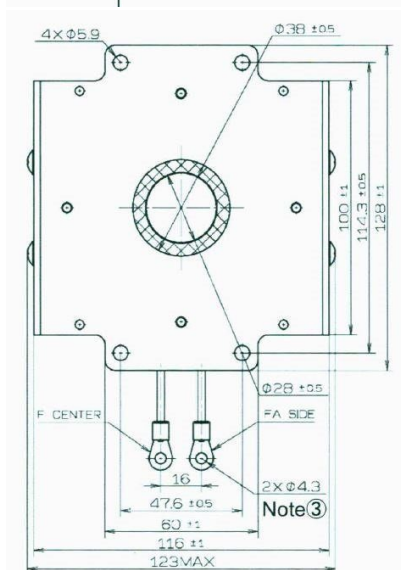

BILDERGALERIE