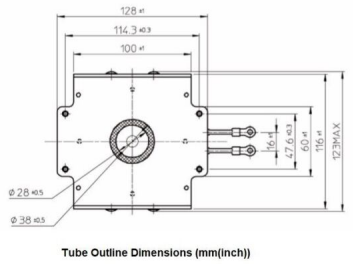

MAGNETRON - MB2677A-120CA

类别: 磁控管

BILDERGALERIE

Tube Outline Dimensions (mm(inch))

Tube Outline Dimensions (mm(inch))

附加信息

设备型号	磁控管
OEM料号	MB2677A-120CA
输出功率, 连续[W]	3000
Frequency [MHz]	2455
ISM波段	S-波段
冷却	水冷
高压头方向和冷却接头	180°
紧固件/螺丝	4 x 通孔 5,8 (无螺杆)
紧固螺栓的方向	0°
磁铁	永磁体
冷却接头型号	软管插头 Ø9 mm (90° Angle)
温度传感器	-