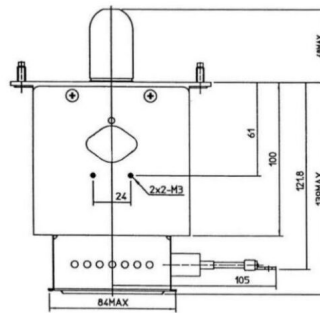

MAGNETRON - MB2677A-120CA

类别: 磁控管

BILDERGALERIE

Tube Outline Dimensions (mm(inch))

Tube Outline Dimensions (mm(inch))

附加信息

设备型号	磁控管
OEM料号	MB2677A-120CA
输出功率, 连续[W]	3000
Frequency [MHz]	2455
ISM波段	S-波段
冷却	水冷
高压头方向和冷却接头	180°
紧固件/螺丝	4 x 通孔 5,8 (无螺杆)
紧固螺栓的方向	0°
磁铁	永磁体
冷却接头型号	软管插头 Ø9 mm (90° Angle)
温度传感器	-