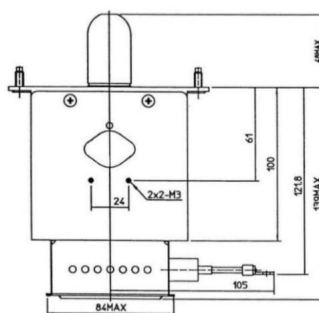

# MAGNETRON - MB2677A-120CA

类别: 磁控管

## BILDERGALERIE

Tube Outline Dimensions (mm(inch))

Tube Outline Dimensions (mm(inch))

## 附加信息

设备型号	磁控管
OEM料号	MB2677A-120CA
输出功率, 连续[W]	3000
Frequency [MHz]	2455
ISM波段	S-波段
冷却	水冷
高压头方向和冷却接头	180°
紧固件/螺丝	4 x 通孔 5,8 (无螺杆)
紧固螺栓的方向	0°
磁铁	永磁体
冷却接头型号	软管插头 Ø9 mm (90° Angle)
温度传感器	-