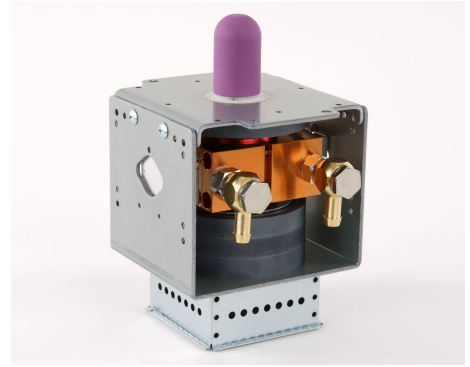

MAGNETRON - MB2677A-120CA

类别: 磁控管

BILDERGALERIE

Tube Outline Dimensions (mm(inch))

Tube Outline Dimensions (mm(inch))

附加信息

设备型号	磁控管
OEM料号	MB2677A-120CA
输出功率, 连续[W]	3000
Frequency [MHz]	2455
ISM波段	S-波段
冷却	水冷
高压头方向和冷却接头	180°
紧固件/螺丝	4 x 通孔 5,8 (无螺杆)
紧固螺栓的方向	0°
磁铁	永磁体
冷却接头型号	软管插头 Ø9 mm (90° Angle)
温度传感器	-