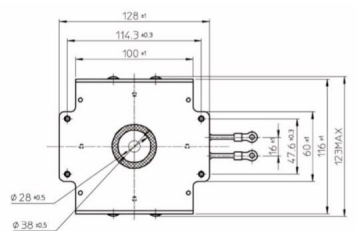

## BILDERGALERIE

Tube Outline Dimensions (mm(inch))

Tube Outline Dimensions (mm(inch))

## 附加信息

设备型号	磁控管
OEM料号	MB2677A-120CA
输出功率, 连续[W]	3000
Frequency [MHz]	2455
ISM波段	S-波段
冷却	水冷
高压头方向和冷却接头	180°
紧固件/螺丝	4 x 通孔 5,8 (无螺杆)
紧固螺栓的方向	0°
磁铁	永磁体
冷却接头型号	软管插头 Ø9 mm (90° Angle)
温度传感器	-