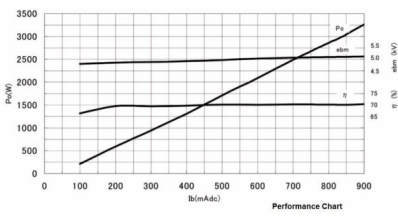

MAGNETRON - MB2677A-120CA

类别: 磁控管

BILDERGALERIE

Tube Outline Dimensions (mm(inch))

Tube Outline Dimensions (mm(inch))

附加信息

设备型号	磁控管
OEM料号	MB2677A-120CA
输出功率, 连续[W]	3000
Frequency [MHz]	2455
ISM波段	S-波段
冷却	水冷
高压头方向和冷却接头	180°
紧固件/螺丝	4 x 通孔 5,8 (无螺杆)
紧固螺栓的方向	0°
磁铁	永磁体
冷却接头型号	软管插头 Ø9 mm (90° Angle)
温度传感器	-