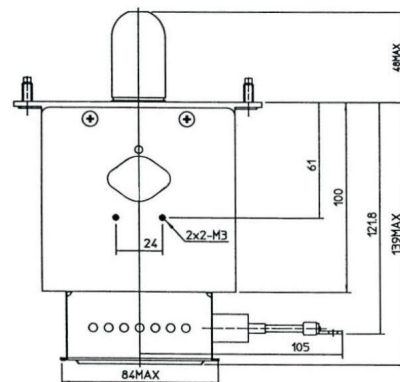

MAGNETRON - MB2677A-120DT

类别: 磁控管

Tube Outline Dimensions (mm(inch))

BILDERGALERIE

Tube Outline Dimensions (mm(inch))

附加信息

设备型号	磁控管
OEM料号	MB2677A-120DT
输出功率, 连续[W]	3000
Frequency [MHz]	2450
ISM波段	S-波段
冷却	水冷
高压头方向和冷却接头	180°
紧固件/螺丝	4 × 通孔 5,8 (无螺杆)
紧固螺栓的方向	0°
磁铁	永磁体
冷却接头型号	G1/4" 内螺纹
温度传感器	-