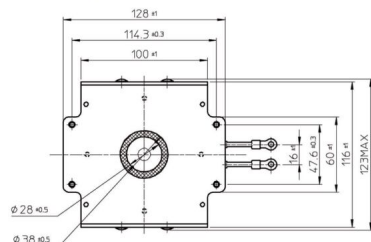

MAGNETRON - MB2677A-120DT

类别: 磁控管

Tube Outline Dimensions (mm(inch))

BILDERGALERIE

Tube Outline Dimensions (mm(inch))

附加信息

设备型号	磁控管
OEM料号	MB2677A-120DT
输出功率, 连续[W]	3000
Frequency [MHz]	2450
ISM波段	S-波段
冷却	水冷
高压头方向和冷却接头	180°
紧固件/螺丝	4 × 通孔 5,8 (无螺杆)
紧固螺栓的方向	0°
磁铁	永磁体
冷却接头型号	G1/4" 内螺纹
温度传感器	-