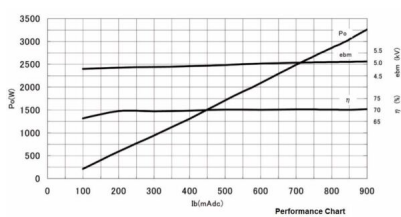

MAGNETRON - MB2677A-131CS

类别: 磁控管

BILDERGALERIE

Tube Outline Dimensions (mm(inch))

Tube Outline Dimensions (mm(inch))

附加信息

设备型号	磁控管
OEM料号	MB2677A-131CS
输出功率, 连续[W]	3000
Frequency [MHz]	2450
ISM波段	S-波段
冷却	水冷
高压头方向和冷却接头	180°
紧固件/螺丝	2x 通孔 5,8 (无螺杆) / 2x M5 Bolt (Studs)
紧固螺栓的方向	0°
磁铁	永磁体
冷却接头型号	软管插头 Ø9 mm
温度传感器	50 °C (122 °F)