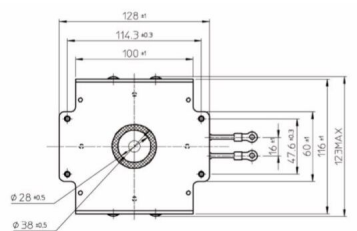

MAGNETRON - MB2677A-131CS

类别: 磁控管

BILDERGALERIE

Tube Outline Dimensions (mm(inch))

Tube Outline Dimensions (mm(inch))

附加信息

设备型号	磁控管
OEM料号	MB2677A-131CS
输出功率, 连续[W]	3000
Frequency [MHz]	2450
ISM波段	S-波段
冷却	水冷
高压头方向和冷却接头	180°
紧固件/螺丝	2x 通孔 5,8 (无螺杆) / 2x M5 Bolt (Studs)
紧固螺栓的方向	0°
磁铁	永磁体
冷却接头型号	软管插头 Ø9 mm
温度传感器	50 °C (122 °F)