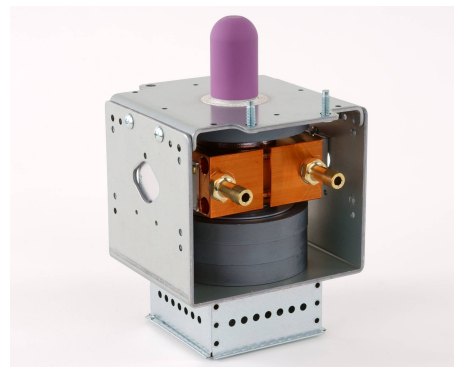

MAGNETRON - MB2677A-131CS

类别: 磁控管

BILDERGALERIE

Tube Outline Dimensions (mm(inch))

Tube Outline Dimensions (mm(inch))

附加信息

设备型号	磁控管
OEM料号	MB2677A-131CS
输出功率, 连续[W]	3000
Frequency [MHz]	2450
ISM波段	S-波段
冷却	水冷
高压头方向和冷却接头	180°
紧固件/螺丝	2x 通孔 5,8 (无螺杆) / 2x M5 Bolt (Studs)
紧固螺栓的方向	0°
磁铁	永磁体
冷却接头型号	软管插头 Ø9 mm
温度传感器	50 °C (122 °F)