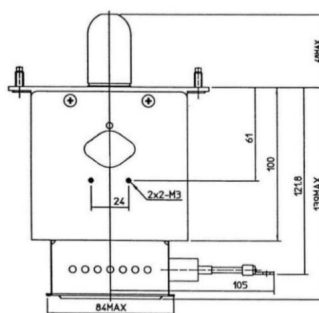

MAGNETRON - MB2677A-131CS

类别: 磁控管

BILDERGALERIE

Tube Outline Dimensions (mm(inch))

Tube Outline Dimensions (mm(inch))

附加信息

设备型号	磁控管
OEM料号	MB2677A-131CS
输出功率, 连续[W]	3000
Frequency [MHz]	2450
ISM波段	S-波段
冷却	水冷
高压头方向和冷却接头	180°
紧固件/螺丝	2x 通孔 5,8 (无螺杆) / 2x M5 Bolt (Studs)
紧固螺栓的方向	0°
磁铁	永磁体
冷却接头型号	软管插头 Ø9 mm
温度传感器	50 °C (122 °F)