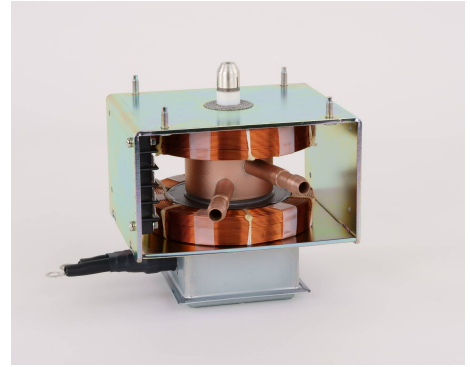

MAGNETRON - MB2727A-140DC

类别: 磁控管

BILDERGALERIE

Tube Outline Dimensions (mm(inch))

Tube Outline Dimensions (mm(inch))

附加信息

| | |
|-----------------|----------------|
| 设备型号 | 磁控管 |
| OEM料号 | MB2727A-140DC |
| 输出功率, 连续[W] | 6000 |
| Frequency [MHz] | 2450 |
| ISM波段 | S-波段 |
| 冷却 | 水冷 |
| 高压头方向和冷却接头 | 90° |
| 紧固件/螺丝 | 4 x M5 螺杆 |
| 紧固螺栓的方向 | 90° |
| 磁铁 | 电磁+永磁体 |
| 冷却接头型号 | 软管插头 Ø12 mm |
| 温度传感器 | 50 °C (122 °F) |