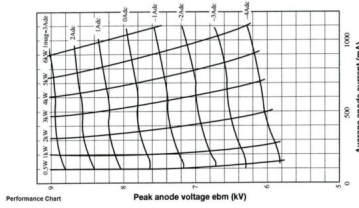

MAGNETRON - MB2727A-140DC

类别: 磁控管

BILDERGALERIE

Tube Outline Dimensions (mm(inch))

Tube Outline Dimensions (mm(inch))

附加信息

| | |
|-----------------|----------------|
| 设备型号 | 磁控管 |
| OEM料号 | MB2727A-140DC |
| 输出功率, 连续[W] | 6000 |
| Frequency [MHz] | 2450 |
| ISM波段 | S-波段 |
| 冷却 | 水冷 |
| 高压头方向和冷却接头 | 90° |
| 紧固件/螺丝 | 4 x M5 螺杆 |
| 紧固螺栓的方向 | 90° |
| 磁铁 | 电磁+永磁体 |
| 冷却接头型号 | 软管插头 Ø12 mm |
| 温度传感器 | 50 °C (122 °F) |