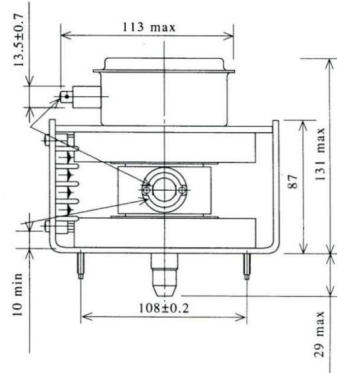

MAGNETRON - MB2727A-140DC

类别: 磁控管

BILDERGALERIE

Tube Outline Dimensions (mm(inch))

Tube Outline Dimensions (mm(inch))

附加信息

设备型号	磁控管
OEM料号	MB2727A-140DC
输出功率, 连续[W]	6000
Frequency [MHz]	2450
ISM波段	S-波段
冷却	水冷
高压头方向和冷却接头	90°
紧固件/螺丝	4 x M5 螺杆
紧固螺栓的方向	90°
磁铁	电磁+永磁体
冷却接头型号	软管插头 Ø12 mm
温度传感器	50 °C (122 °F)