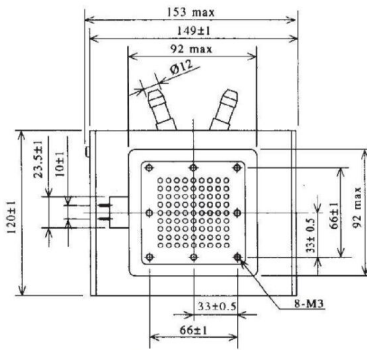

MAGNETRON - MB2727A-140DC

类别: 磁控管

BILDERGALERIE

Tube Outline Dimensions (mm(inch))

Tube Outline Dimensions (mm(inch))

附加信息

设备型号	磁控管
OEM料号	MB2727A-140DC
输出功率, 连续[W]	6000
Frequency [MHz]	2450
ISM波段	S-波段
冷却	水冷
高压头方向和冷却接头	90°
紧固件/螺丝	4 x M5 螺杆
紧固螺栓的方向	90°
磁铁	电磁+永磁体
冷却接头型号	软管插头 Ø12 mm
温度传感器	50 °C (122 °F)