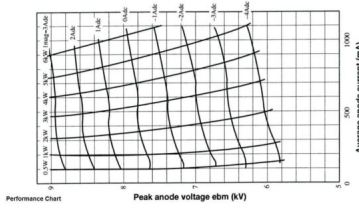

MAGNETRON - MB2727A-140DC

类别: 磁控管

BILDERGALERIE

Tube Outline Dimensions (mm(inch))

Tube Outline Dimensions (mm(inch))

附加信息

设备型号	磁控管
OEM料号	MB2727A-140DC
输出功率, 连续[W]	6000
Frequency [MHz]	2450
ISM波段	S-波段
冷却	水冷
高压头方向和冷却接头	90°
紧固件/螺丝	4 x M5 螺杆
紧固螺栓的方向	90°
磁铁	电磁+永磁体
冷却接头型号	软管插头 Ø12 mm
温度传感器	50 °C (122 °F)