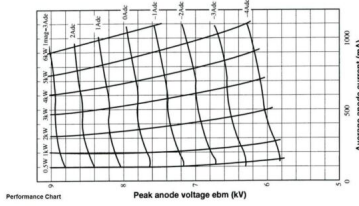

MAGNETRON - MB2727A-140DC

类别: 磁控管

BILDERGALERIE

Tube Outline Dimensions (mm(inch))

Tube Outline Dimensions (mm(inch))

附加信息

设备型号	磁控管
OEM料号	MB2727A-140DC
输出功率, 连续[W]	6000
Frequency [MHz]	2450
ISM波段	S-波段
冷却	水冷
高压头方向和冷却接头	90°
紧固件/螺丝	4 x M5 螺杆
紧固螺栓的方向	90°
磁铁	电磁+永磁体
冷却接头型号	软管插头 Ø12 mm
温度传感器	50 °C (122 °F)