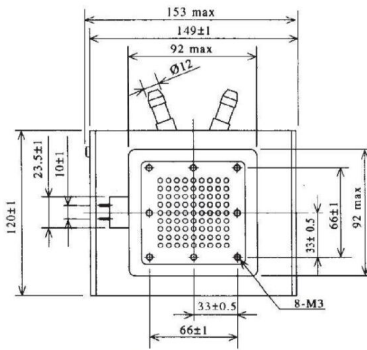

MAGNETRON - MB2727A-140DC

类别: 磁控管

BILDERGALERIE

Tube Outline Dimensions (mm(inch))

Tube Outline Dimensions (mm(inch))

附加信息

| | |
|-----------------|----------------|
| 设备型号 | 磁控管 |
| OEM料号 | MB2727A-140DC |
| 输出功率, 连续[W] | 6000 |
| Frequency [MHz] | 2450 |
| ISM波段 | S-波段 |
| 冷却 | 水冷 |
| 高压头方向和冷却接头 | 90° |
| 紧固件/螺丝 | 4 x M5 螺杆 |
| 紧固螺栓的方向 | 90° |
| 磁铁 | 电磁+永磁体 |
| 冷却接头型号 | 软管插头 Ø12 mm |
| 温度传感器 | 50 °C (122 °F) |