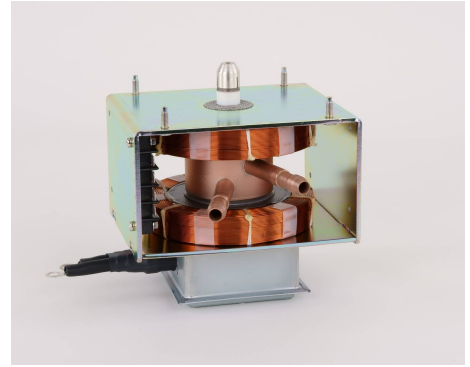

MAGNETRON - MB2727A-140DC

类别: 磁控管

BILDERGALERIE

Tube Outline Dimensions (mm(inch))

Tube Outline Dimensions (mm(inch))

附加信息

设备型号	磁控管
OEM料号	MB2727A-140DC
输出功率, 连续[W]	6000
Frequency [MHz]	2450
ISM波段	S-波段
冷却	水冷
高压头方向和冷却接头	90°
紧固件/螺丝	4 x M5 螺杆
紧固螺栓的方向	90°
磁铁	电磁+永磁体
冷却接头型号	软管插头 Ø12 mm
温度传感器	50 °C (122 °F)