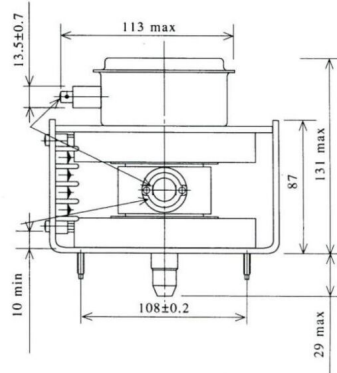

MAGNETRON - MB2727A-140DC

类别: 磁控管

BILDERGALERIE

Tube Outline Dimensions (mm(inch))

Tube Outline Dimensions (mm(inch))

附加信息

| | |
|-----------------|----------------|
| 设备型号 | 磁控管 |
| OEM料号 | MB2727A-140DC |
| 输出功率, 连续[W] | 6000 |
| Frequency [MHz] | 2450 |
| ISM波段 | S-波段 |
| 冷却 | 水冷 |
| 高压头方向和冷却接头 | 90° |
| 紧固件/螺丝 | 4 x M5 螺杆 |
| 紧固螺栓的方向 | 90° |
| 磁铁 | 电磁+永磁体 |
| 冷却接头型号 | 软管插头 Ø12 mm |
| 温度传感器 | 50 °C (122 °F) |