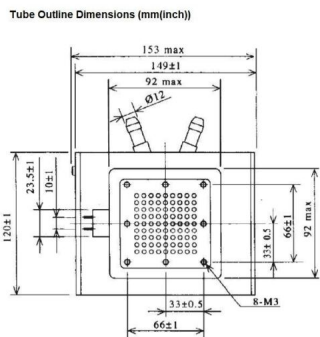

MAGNETRON - MB2727A-141DC

类别: 磁控管

BILDERGALERIE

附加信息

设备型号	磁控管
OEM料号	MB2727A-141DC
输出功率, 连续[W]	6000
Frequency [MHz]	2450
ISM波段	S-波段
冷却	水冷
高压头方向和冷却接头	90°
紧固件/螺丝	4 x M5 螺杆
紧固螺栓的方向	90°
磁铁	电磁+永磁体
冷却接头型号	软管插头 Ø12 mm
温度传感器	50 °C (122 °F)