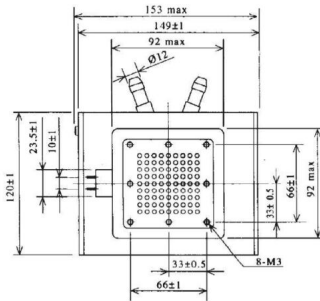

MAGNETRON - MB2727A-141DC

类别: 磁控管

BILDERGALERIE

Tube Outline Dimensions (mm(inch))

Tube Outline Dimensions (mm(inch))

附加信息

设备型号	磁控管
OEM料号	MB2727A-141DC
输出功率, 连续[W]	6000
Frequency [MHz]	2450
ISM波段	S-波段
冷却	水冷
高压头方向和冷却接头	90°
紧固件/螺丝	4 x M5 螺杆
紧固螺栓的方向	90°
磁铁	电磁+永磁体
冷却接头型号	软管插头 Ø12 mm
温度传感器	50 °C (122 °F)