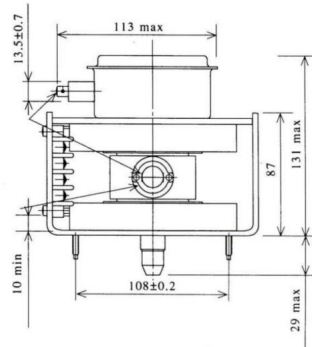

MAGNETRON - MB2727A-141DC

类别: 磁控管

BILDERGALERIE

Tube Outline Dimensions (mm(inch))

Tube Outline Dimensions (mm(inch))

附加信息

设备型号	磁控管
OEM料号	MB2727A-141DC
输出功率, 连续[W]	6000
Frequency [MHz]	2450
ISM波段	S-波段
冷却	水冷
高压头方向和冷却接头	90°
紧固件/螺丝	4 x M5 螺杆
紧固螺栓的方向	90°
磁铁	电磁+永磁体
冷却接头型号	软管插头 Ø12 mm
温度传感器	50 °C (122 °F)