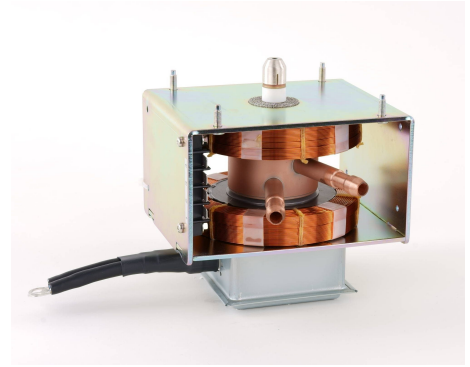

MAGNETRON - MB2727A-141DC

类别: 磁控管

BILDERGALERIE

Tube Outline Dimensions (mm(inch))

Tube Outline Dimensions (mm(inch))

附加信息

设备型号	磁控管
OEM料号	MB2727A-141DC
输出功率, 连续[W]	6000
Frequency [MHz]	2450
ISM波段	S-波段
冷却	水冷
高压头方向和冷却接头	90°
紧固件/螺丝	4 x M5 螺杆
紧固螺栓的方向	90°
磁铁	电磁+永磁体
冷却接头型号	软管插头 Ø12 mm
温度传感器	50 °C (122 °F)