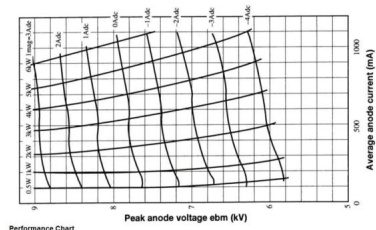

MAGNETRON - MB2727A-141DC

类别: 磁控管

BILDERGALERIE

附加信息

设备型号	磁控管
OEM料号	MB2727A-141DC
输出功率, 连续[W]	6000
Frequency [MHz]	2450
ISM波段	S-波段
冷却	水冷
高压头方向和冷却接头	90°
紧固件/螺丝	4 x M5 螺杆
紧固螺栓的方向	90°
磁铁	电磁+永磁体
冷却接头型号	软管插头 Ø12 mm
温度传感器	50 °C (122 °F)