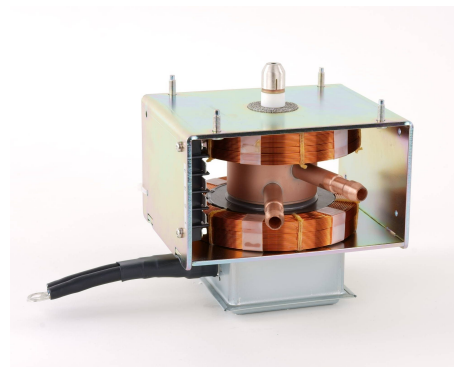

MAGNETRON - MB2727A-141DC

类别: 磁控管

BILDERGALERIE

附加信息

设备型号	磁控管
OEM料号	MB2727A-141DC
输出功率, 连续[W]	6000
Frequency [MHz]	2450
ISM波段	S-波段
冷却	水冷
高压头方向和冷却接头	90°
紧固件/螺丝	4 x M5 螺杆
紧固螺栓的方向	90°
磁铁	电磁+永磁体
冷却接头型号	软管插头 Ø12 mm
温度传感器	50 °C (122 °F)