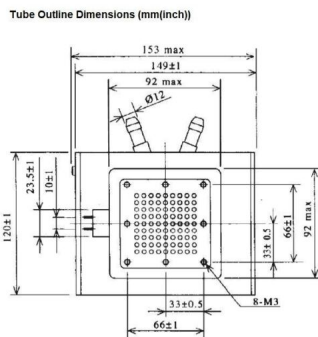

MAGNETRON - MB2727A-141DC

类别: 磁控管

BILDERGALERIE

附加信息

设备型号	磁控管
OEM料号	MB2727A-141DC
输出功率, 连续[W]	6000
Frequency [MHz]	2450
ISM波段	S-波段
冷却	水冷
高压头方向和冷却接头	90°
紧固件/螺丝	4 x M5 螺杆
紧固螺栓的方向	90°
磁铁	电磁+永磁体
冷却接头型号	软管插头 Ø12 mm
温度传感器	50 °C (122 °F)