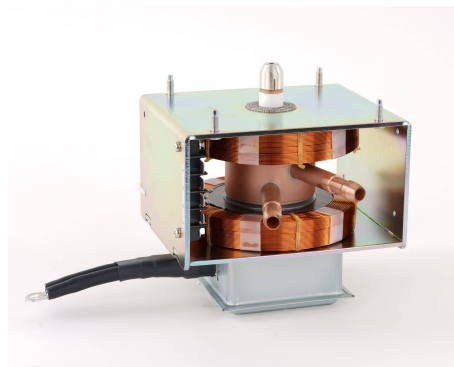

MAGNETRON - MB2727A-141DC

类别: 磁控管

BILDERGALERIE

附加信息

设备型号	磁控管
OEM料号	MB2727A-141DC
输出功率, 连续[W]	6000
Frequency [MHz]	2450
ISM波段	S-波段
冷却	水冷
高压头方向和冷却接头	90°
紧固件/螺丝	4 x M5 螺杆
紧固螺栓的方向	90°
磁铁	电磁+永磁体
冷却接头型号	软管插头 Ø12 mm
温度传感器	50 °C (122 °F)