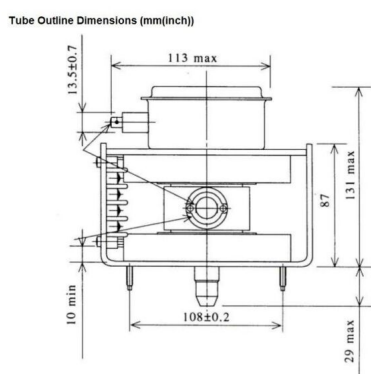

MAGNETRON - MB2727A-141DC

类别: 磁控管

BILDERGALERIE

附加信息

设备型号	磁控管
OEM料号	MB2727A-141DC
输出功率, 连续[W]	6000
Frequency [MHz]	2450
ISM波段	S-波段
冷却	水冷
高压头方向和冷却接头	90°
紧固件/螺丝	4 x M5 螺杆
紧固螺栓的方向	90°
磁铁	电磁+永磁体
冷却接头型号	软管插头 Ø12 mm
温度传感器	50 °C (122 °F)