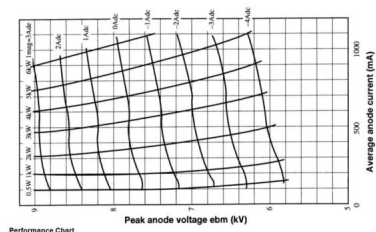

MAGNETRON - MB2727A-141DC

类别: 磁控管

BILDERGALERIE

附加信息

设备型号	磁控管
OEM料号	MB2727A-141DC
输出功率, 连续[W]	6000
Frequency [MHz]	2450
ISM波段	S-波段
冷却	水冷
高压头方向和冷却接头	90°
紧固件/螺丝	4 x M5 螺杆
紧固螺栓的方向	90°
磁铁	电磁+永磁体
冷却接头型号	软管插头 Ø12 mm
温度传感器	50 °C (122 °F)