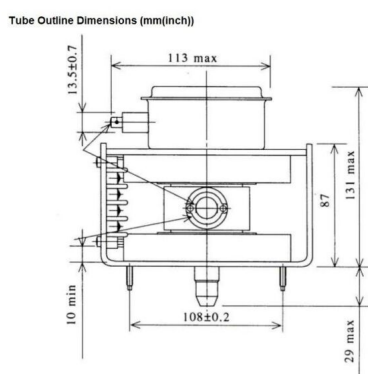

MAGNETRON - MB2727A-141DC

类别: 磁控管

BILDERGALERIE

附加信息

设备型号	磁控管
OEM料号	MB2727A-141DC
输出功率, 连续[W]	6000
Frequency [MHz]	2450
ISM波段	S-波段
冷却	水冷
高压头方向和冷却接头	90°
紧固件/螺丝	4 x M5 螺杆
紧固螺栓的方向	90°
磁铁	电磁+永磁体
冷却接头型号	软管插头 Ø12 mm
温度传感器	50 °C (122 °F)