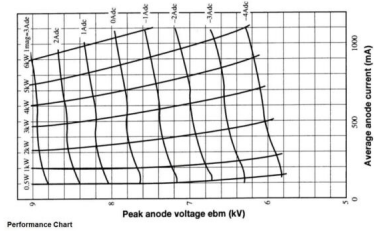

MAGNETRON - MB2727A-141DC

类别: 磁控管

BILDERGALERIE

Tube Outline Dimensions (mm(inch))

Tube Outline Dimensions (mm(inch))

附加信息

设备型号	磁控管
OEM料号	MB2727A-141DC
输出功率, 连续[W]	6000
Frequency [MHz]	2450
ISM波段	S-波段
冷却	水冷
高压头方向和冷却接头	90°
紧固件/螺丝	4 x M5 螺杆
紧固螺栓的方向	90°
磁铁	电磁+永磁体
冷却接头型号	软管插头 Ø12 mm
温度传感器	50 °C (122 °F)