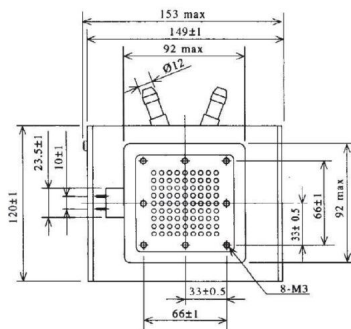

# MAGNETRON - MB2727A-142DC

类别: 磁控管

## BILDERGALERIE

Tube Outline Dimensions (mm(inch))

## 附加信息

设备型号	磁控管
OEM料号	MB2727A-142DC
输出功率, 连续[W]	6000
Frequency [MHz]	2450
ISM波段	S-波段
冷却	水冷
高压头方向和冷却接头	90°
紧固件/螺丝	4 x M5 螺杆
紧固螺栓的方向	90°
磁铁	电磁+永磁体
冷却接头型号	软管插头 Ø12 mm
温度传感器	50 °C (122 °F)