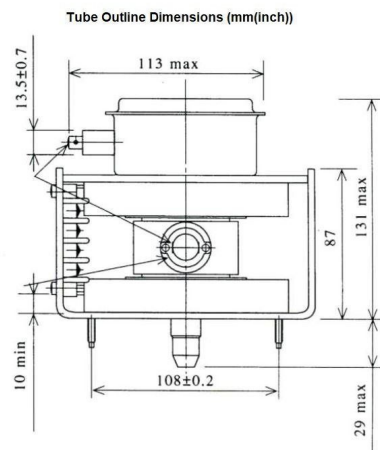

# MAGNETRON - MB2727A-142DC

类别: 磁控管

## BILDERGALERIE

Tube Outline Dimensions (mm(inch))

## 附加信息

设备型号	磁控管
OEM料号	MB2727A-142DC
输出功率, 连续[W]	6000
Frequency [MHz]	2450
ISM波段	S-波段
冷却	水冷
高压头方向和冷却接头	90°
紧固件/螺丝	4 x M5 螺杆
紧固螺栓的方向	90°
磁铁	电磁+永磁体
冷却接头型号	软管插头 Ø12 mm
温度传感器	50 °C (122 °F)