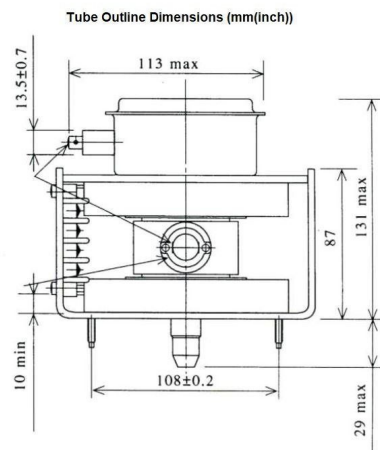

MAGNETRON - MB2727A-142DC

类别: 磁控管

BILDERGALERIE

Tube Outline Dimensions (mm(inch))

附加信息

设备型号	磁控管
OEM料号	MB2727A-142DC
输出功率, 连续[W]	6000
Frequency [MHz]	2450
ISM波段	S-波段
冷却	水冷
高压头方向和冷却接头	90°
紧固件/螺丝	4 x M5 螺杆
紧固螺栓的方向	90°
磁铁	电磁+永磁体
冷却接头型号	软管插头 Ø12 mm
温度传感器	50 °C (122 °F)