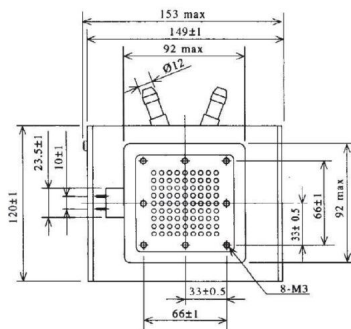

BILDERGALERIE

Tube Outline Dimensions (mm(inch))