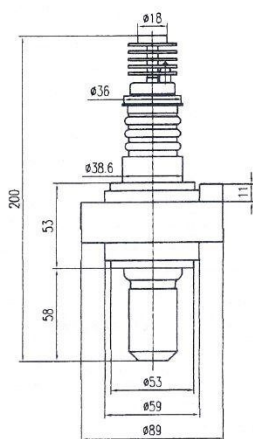

MAGNETRON - MB2890A-180EV

类别: 磁控管

BILDERGALERIE

Tube Outline Dimensions (mm(inch))
Basis type

附加信息

设备型号	磁控管
OEM料号	
输出功率, 连续[W]	15000
Frequency [MHz]	2450
ISM波段	S-波段
冷却	风- 及 水冷
高压头方向和冷却接头	-
紧固件/螺丝	including pole piece
紧固螺栓的方向	-
磁铁	-
冷却接头型号	2 x female JIC 37° Swivel, on hose (hose length = 400 mm)
温度传感器	-