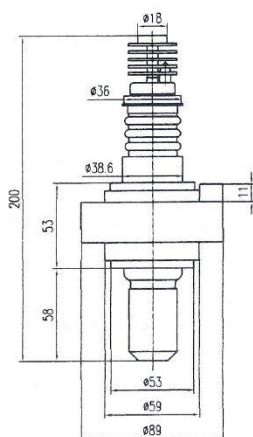

MAGNETRON - MB2890A-180EV

类别: 磁控管

BILDERGALERIE

Tube Outline Dimensions (mm(inch))
Basis type

附加信息

设备型号	磁控管
OEM料号	
输出功率, 连续[W]	15000
Frequency [MHz]	2450
ISM波段	S-波段
冷却	风- 及 水冷
高压头方向和冷却接头	-
紧固件/螺丝	including pole piece
紧固螺栓的方向	-
磁铁	-
冷却接头型号	2 x female JIC 37° Swivel, on hose (hose length = 400 mm)
温度传感器	-