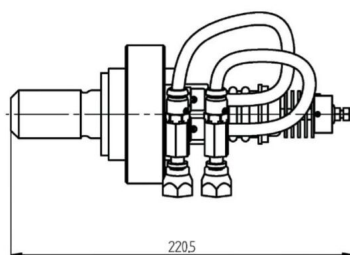

MAGNETRON - MB2890A-180EV

类别: 磁控管

BILDERGALERIE

Tube Outline Dimensions (mm(inch))
Basis type

附加信息

设备型号	磁控管
OEM料号	
输出功率, 连续[W]	15000
Frequency [MHz]	2450
ISM波段	S-波段
冷却	风- 及 水冷
高压头方向和冷却接头	-
紧固件/螺丝	including pole piece
紧固螺栓的方向	-
磁铁	-
冷却接头型号	2 x female JIC 37° Swivel, on hose (hose length = 400 mm)
温度传感器	-