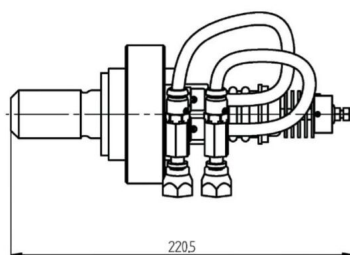

MAGNETRON - MB2890A-180EV

类别: 磁控管

BILDERGALERIE

Tube Outline Dimensions (mm(inch))
Basis type

附加信息

设备型号	磁控管
OEM料号	MB2890A-180EV00001100003
输出功率, 连续[W]	15000
Frequency [MHz]	2450
ISM波段	S-波段
冷却	风- 及 水冷
高压头方向和冷却接头	-
紧固件/螺丝	including pole piece
紧固螺栓的方向	-
磁铁	-
冷却接头型号	2 x female JIC 37° Swivel, on hose (hose length = 400 mm)
温度传感器	-