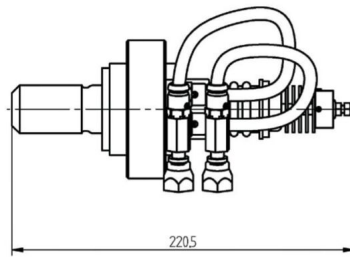

MAGNETRON - MB2890A-180EV

类别: 磁控管

BILDERGALERIE

Tube Outline Dimensions (mm(inch))
Basis type

附加信息

设备型号	磁控管
OEM料号	MB2890A-180EV00001100003
输出功率, 连续[W]	15000
Frequency [MHz]	2450
ISM波段	S-波段
冷却	风- 及 水冷
高压头方向和冷却接头	-
紧固件/螺丝	including pole piece
紧固螺栓的方向	-
磁铁	-
冷却接头型号	2 x female JIC 37° Swivel, on hose (hose length = 400 mm)
温度传感器	-