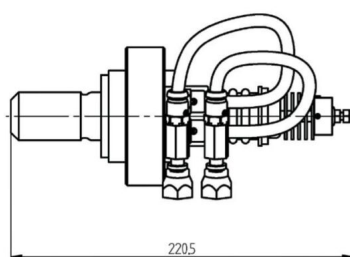

# MAGNETRON - MB2890A-180EV

类别: 磁控管

## BILDERGALERIE

Tube Outline Dimensions (mm(inch))  
Basis type

## 附加信息

设备型号	磁控管
OEM料号	MB2890A-180EV00001100003
输出功率, 连续[W]	15000
Frequency [MHz]	2450
ISM波段	S-波段
冷却	风- 及 水冷
高压头方向和冷却接头	-
紧固件/螺丝	including pole piece
紧固螺栓的方向	-
磁铁	-
冷却接头型号	2 x female JIC 37° Swivel, on hose (hose length = 400 mm)
温度传感器	-