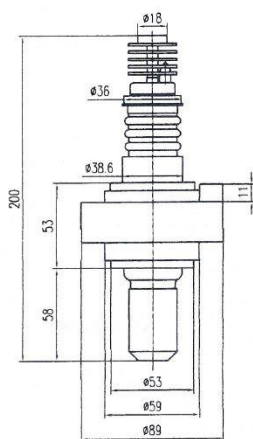

MAGNETRON - MB2890A-180EV

类别: 磁控管

BILDERGALERIE

Tube Outline Dimensions (mm(inch))
Basis type

附加信息

设备型号	磁控管
OEM料号	MB2890A-180EV00001100003
输出功率, 连续[W]	15000
Frequency [MHz]	2450
ISM波段	S-波段
冷却	风- 及 水冷
高压头方向和冷却接头	-
紧固件/螺丝	including pole piece
紧固螺栓的方向	-
磁铁	-
冷却接头型号	2 x female JIC 37° Swivel, on hose (hose length = 400 mm)
温度传感器	-