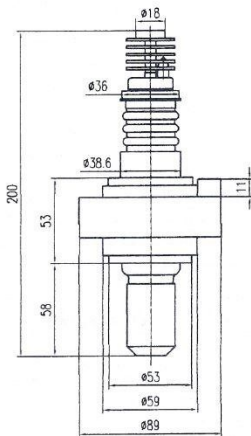

MAGNETRON - MB2890A-180EV

类别: 磁控管

BILDERGALERIE

Tube Outline Dimensions (mm(inch))
Basis type

附加信息

设备型号	磁控管
OEM料号	MB2890A-180EV00001100003
输出功率, 连续[W]	15000
Frequency [MHz]	2450
ISM波段	S-波段
冷却	风- 及 水冷
高压头方向和冷却接头	-
紧固件/螺丝	including pole piece
紧固螺栓的方向	-
磁铁	-
冷却接头型号	2 x female JIC 37° Swivel, on hose (hose length = 400 mm)
温度传感器	-