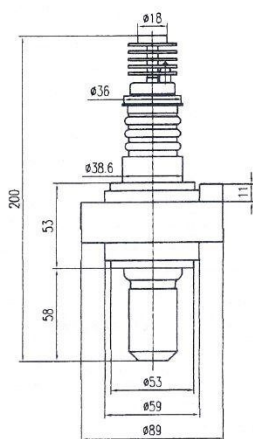

# MAGNETRON - MB2890A-180EV

类别: 磁控管

## BILDERGALERIE

Tube Outline Dimensions (mm(inch))  
Basis type

## 附加信息

设备型号	磁控管
OEM料号	MB2890A-180EV00001100003
输出功率, 连续[W]	15000
Frequency [MHz]	2450
ISM波段	S-波段
冷却	风- 及 水冷
高压头方向和冷却接头	-
紧固件/螺丝	including pole piece
紧固螺栓的方向	-
磁铁	-
冷却接头型号	2 x female JIC 37° Swivel, on hose (hose length = 400 mm)
温度传感器	-