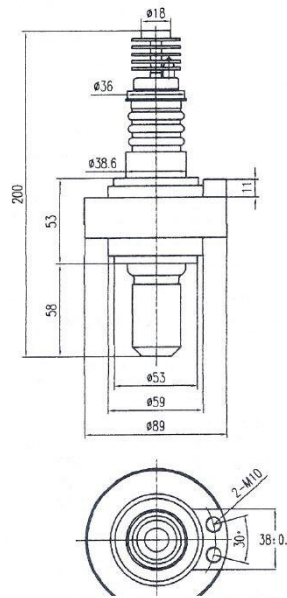

MAGNETRON - MB2890A-181EV

类别: 磁控管

BILDERGALERIE

Tube Outline Dimensions (mm(inch))
Basis type

附加信息

设备型号	磁控管
OEM料号	MB2890A-181EV00001100005
输出功率, 连续[W]	15000
Frequency [MHz]	2450
ISM波段	S-波段
冷却	风- 及 水冷
高压头方向和冷却接头	-
紧固件/螺丝	including pole piece
紧固螺栓的方向	-
磁铁	-
冷却接头型号	1/2" UNF 内螺纹
温度传感器	-