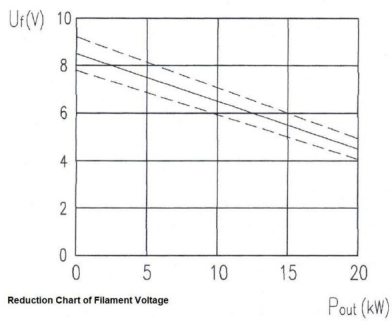

MAGNETRON - MB2890A-181EV

类别: 磁控管

BILDERGALERIE

Tube Outline Dimensions (mm(inch))
Basis type

附加信息

设备型号	磁控管
OEM料号	MB2890A-181EV00001100005
输出功率, 连续[W]	15000
Frequency [MHz]	2450
ISM波段	S-波段
冷却	风- 及 水冷
高压头方向和冷却接头	-
紧固件/螺丝	including pole piece
紧固螺栓的方向	-
磁铁	-
冷却接头型号	1/2" UNF 内螺纹
温度传感器	-