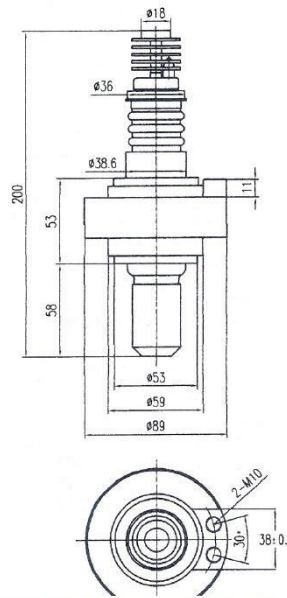

# MAGNETRON - MB2890A-181EV

类别: 磁控管

## BILDERGALERIE

Tube Outline Dimensions (mm(inch))  
Basis type

## 附加信息

设备型号	磁控管
OEM料号	MB2890A-181EV00001100005
输出功率, 连续[W]	15000
Frequency [MHz]	2450
ISM波段	S-波段
冷却	风- 及 水冷
高压头方向和冷却接头	-
紧固件/螺丝	including pole piece
紧固螺栓的方向	-
磁铁	-
冷却接头型号	1/2" UNF 内螺纹
温度传感器	-