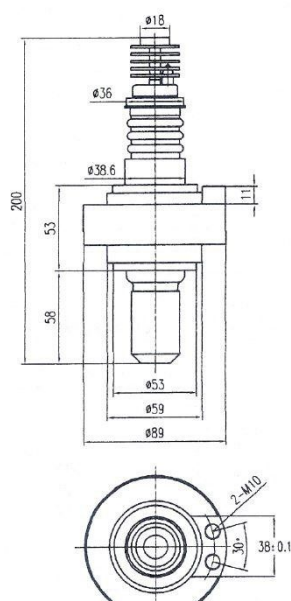

MAGNETRON - MB2890A-181EV

类别: 磁控管

BILDERGALERIE

Tube Outline Dimensions (mm(inch))
Basis type

附加信息

| | |
|-----------------|--------------------------|
| 设备型号 | 磁控管 |
| OEM料号 | MB2890A-181EV00001100005 |
| 输出功率, 连续[W] | 15000 |
| Frequency [MHz] | 2450 |
| ISM波段 | S-波段 |
| 冷却 | 风- 及 水冷 |
| 高压头方向和冷却接头 | - |
| 紧固件/螺丝 | including pole piece |
| 紧固螺栓的方向 | - |
| 磁铁 | - |
| 冷却接头型号 | 1/2" UNF 内螺纹 |
| 温度传感器 | - |