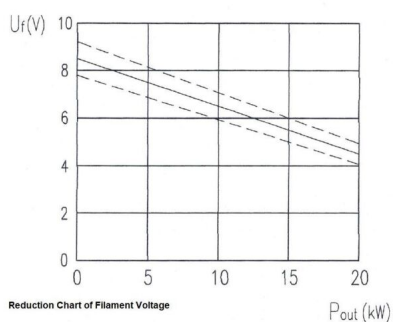

MAGNETRON - MB2890A-181EV

类别: 磁控管

BILDERGALERIE

Tube Outline Dimensions (mm(inch))
Basis type

附加信息

| | |
|-----------------|--------------------------|
| 设备型号 | 磁控管 |
| OEM料号 | MB2890A-181EV00001100005 |
| 输出功率, 连续[W] | 15000 |
| Frequency [MHz] | 2450 |
| ISM波段 | S-波段 |
| 冷却 | 风- 及 水冷 |
| 高压头方向和冷却接头 | - |
| 紧固件/螺丝 | including pole piece |
| 紧固螺栓的方向 | - |
| 磁铁 | - |
| 冷却接头型号 | 1/2" UNF 内螺纹 |
| 温度传感器 | - |