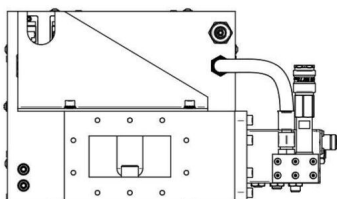

MAGNETRONKOPF - MH010KS-215BZ

类别: 微波源

BILDERGALERIE

Outline Dimensions (mm(inch))

Outline Dimensions (mm(inch))

Outline Dimensions (mm(inch))

附加信息

设备型号	微波头
Frequency [MHz]	2450
输出功率 [W]	3000
接线方式	1~ (L / N / PE)
辅助电压 [V]	-
供电频率[Hz]	-
冷却	水冷
脉冲输出功率最大[W]	10000
前面板/HMI	带接头
宽度 [mm (inch)]	350 (13,78)
高度 [mm (inch)]	205 (8,07)
深度 [mm (inch)]	588 (23,15)
保护	IP20
输出连接方式	WR340 / R26
输出连接	波导
隔离器	是的