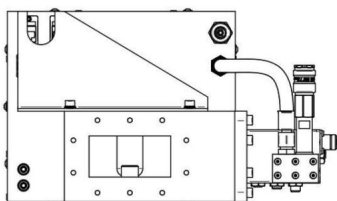

MAGNETRONKOPF - MH010KS-215BZ

类别: 微波源

BILDERGALERIE

Outline Dimensions (mm(inch))

Outline Dimensions (mm(inch))

Outline Dimensions (mm(inch))

附加信息

设备型号	微波头
Frequency [MHz]	2450
输出功率 [W]	3000
接线方式	1~ (L / N / PE)
辅助电压 [V]	-
供电频率[Hz]	-
冷却	水冷
脉冲输出功率最大[W]	10000
前面板/HMI	带接头
宽度 [mm (inch)]	350 (13,78)
高度 [mm (inch)]	205 (8,07)
深度 [mm (inch)]	588 (23,15)
保护	IP20
输出连接方式	WR340 / R26
输出连接	波导
隔离器	是的