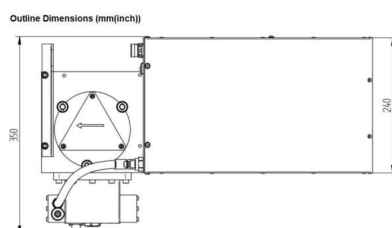

MAGNETRONKOPF - MH010KS-215BZ

类别: 微波源

BILDERGALERIE

Outline Dimensions (mm(inch))

Outline Dimensions (mm(inch))

Outline Dimensions (mm(inch))

附加信息

设备型号	微波头
Frequency [MHz]	2450
输出功率 [W]	3000
接线方式	1~ (L / N / PE)
辅助电压 [V]	-
供电频率[Hz]	-
冷却	水冷
脉冲输出功率最大[W]	10000
前面板/HMI	带接头
宽度 [mm (inch)]	350 (13,78)
高度 [mm (inch)]	205 (8,07)
深度 [mm (inch)]	588 (23,15)
保护	IP20
输出连接方式	WR340 / R26
输出连接	波导
隔离器	是的