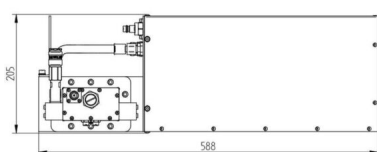

MAGNETRONKOPF - MH010KS-215BZ

类别: 微波源

BILDERGALERIE

Outline Dimensions (mm(inch))

Outline Dimensions (mm(inch))

Outline Dimensions (mm(inch))

附加信息

设备型号	微波头
Frequency [MHz]	2450
输出功率 [W]	3000
接线方式	1~ (L / N / PE)
辅助电压 [V]	-
供电频率[Hz]	-
冷却	水冷
脉冲输出功率最大[W]	10000
前面板/HMI	带接头
宽度 [mm (inch)]	350 (13,78)
高度 [mm (inch)]	205 (8,07)
深度 [mm (inch)]	588 (23,15)
保护	IP20
输出连接方式	WR340 / R26
输出连接	波导
隔离器	是的