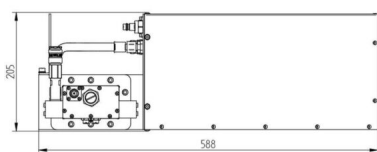

MAGNETRONKOPF - MH010KS-215BZ

类别: 微波源

BILDERGALERIE

Outline Dimensions (mm(inch))

Outline Dimensions (mm(inch))

Outline Dimensions (mm(inch))

附加信息

设备型号	微波头
Frequency [MHz]	2450
输出功率 [W]	3000
接线方式	1~ (L / N / PE)
辅助电压 [V]	-
供电频率[Hz]	-
冷却	水冷
脉冲输出功率最大[W]	10000
前面板/HMI	带接头
宽度 [mm (inch)]	350 (13,78)
高度 [mm (inch)]	205 (8,07)
深度 [mm (inch)]	588 (23,15)
保护	IP20
输出连接方式	WR340 / R26
输出连接	波导
隔离器	是的