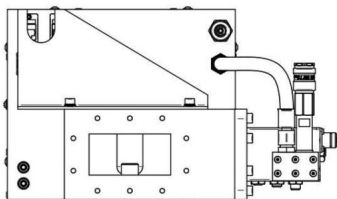

MAGNETRONKOPF - MH010KS-215BZ

类别: 微波源

BILDERGALERIE

Outline Dimensions (mm(inch))

Outline Dimensions (mm(inch))

Outline Dimensions (mm(inch))

附加信息

设备型号	微波头
Frequency [MHz]	2450
输出功率 [W]	3000
接线方式	1~ (L / N / PE)
辅助电压 [V]	-
供电频率[Hz]	-
冷却	水冷
脉冲输出功率最大[W]	10000
前面板/HMI	带接头
宽度 [mm (inch)]	350 (13,78)
高度 [mm (inch)]	205 (8,07)
深度 [mm (inch)]	588 (23,15)
保护	IP20
输出连接方式	WR340 / R26
输出连接	波导
隔离器	是的