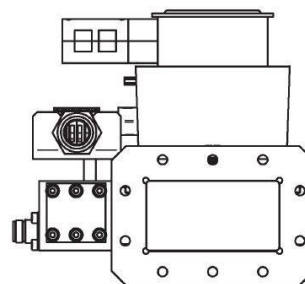

MAGNETRONKOPF - MH2000F-216CM

类别: 微波源

Outline Dimensions (mm(inch))

BILDERGALERIE

Outline Dimensions (mm(inch))

Outline Dimensions (mm(inch))

附加信息

设备型号	微波头
Frequency [MHz]	2450
输出功率 [W]	2000
接线方式	1~ (L / N / PE)
辅助电压 [V]	-
供电频率[Hz]	-
冷却	水冷
脉冲输出功率最大[W]	-
前面板/HMI	-
宽度 [mm (inch)]	214 (8,43)
高度 [mm (inch)]	187 (7,36)
深度 [mm (inch)]	330 (12,99)
保护	IP00
输出连接方式	WR340 / R26
输出连接	波导
隔离器	是的