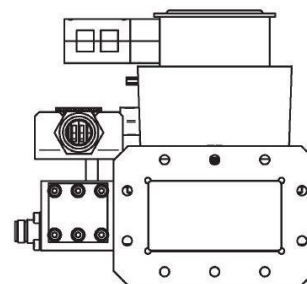

MAGNETRONKOPF - MH2000F-216CM

类别: 微波源

Outline Dimensions (mm(inch))

BILDERGALERIE

Outline Dimensions (mm(inch))

Outline Dimensions (mm(inch))

附加信息

设备型号	微波头
Frequency [MHz]	2450
输出功率 [W]	2000
接线方式	1~ (L / N / PE)
辅助电压 [V]	-
供电频率[Hz]	-
冷却	水冷
脉冲输出功率最大[W]	-
前面板/HMI	-
宽度 [mm (inch)]	214 (8,43)
高度 [mm (inch)]	187 (7,36)
深度 [mm (inch)]	330 (12,99)
保护	IP00
输出连接方式	WR340 / R26
输出连接	波导
隔离器	是的