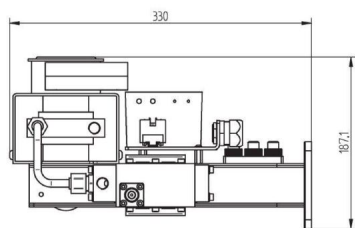

MAGNETRONKOPF - MH2000F-216CM

类别: 微波源

Outline Dimensions (mm(inch))

BILDERGALERIE

Outline Dimensions (mm(inch))

Outline Dimensions (mm(inch))

附加信息

设备型号	微波头
Frequency [MHz]	2450
输出功率 [W]	2000
接线方式	1~ (L / N / PE)
辅助电压 [V]	-
供电频率[Hz]	-
冷却	水冷
脉冲输出功率最大[W]	-
前面板/HMI	-
宽度 [mm (inch)]	214 (8,43)
高度 [mm (inch)]	187 (7,36)
深度 [mm (inch)]	330 (12,99)
保护	IP00
输出连接方式	WR340 / R26
输出连接	波导
隔离器	是的