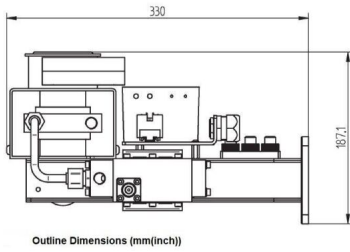

MAGNETRONKOPF - MH2000F-216CM

类别: 微波源

Outline Dimensions (mm(inch))

BILDERGALERIE

附加信息

设备型号	微波头
Frequency [MHz]	2450
输出功率 [W]	2000
接线方式	1~ (L / N / PE)
辅助电压 [V]	-
供电频率[Hz]	-
冷却	水冷
脉冲输出功率最大[W]	-
前面板/HMI	-
宽度 [mm (inch)]	214 (8,43)
高度 [mm (inch)]	187 (7,36)
深度 [mm (inch)]	330 (12,99)
保护	IP00
输出连接方式	WR340 / R26
输出连接	波导
隔离器	是的