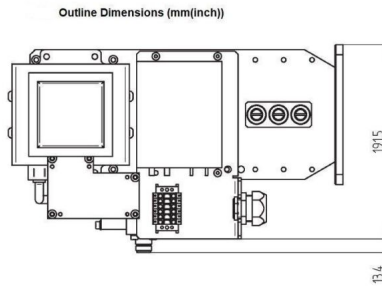

MAGNETRONKOPF - MH2000F-216CM

类别: 微波源

Outline Dimensions (mm(inch))

BILDERGALERIE

附加信息

设备型号	微波头
Frequency [MHz]	2450
输出功率 [W]	2000
接线方式	1~ (L / N / PE)
辅助电压 [V]	-
供电频率[Hz]	-
冷却	水冷
脉冲输出功率最大[W]	-
前面板/HMI	-
宽度 [mm (inch)]	214 (8,43)
高度 [mm (inch)]	187 (7,36)
深度 [mm (inch)]	330 (12,99)
保护	IP00
输出连接方式	WR340 / R26
输出连接	波导
隔离器	是的