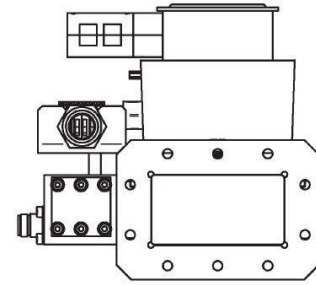

MAGNETRONKOPF - MH2000F-216CM

类别: 微波源

Outline Dimensions (mm(inch))

BILDERGALERIE

附加信息

设备型号	微波头
Frequency [MHz]	2450
输出功率 [W]	2000
接线方式	1~ (L / N / PE)
辅助电压 [V]	-
供电频率[Hz]	-
冷却	水冷
脉冲输出功率最大[W]	-
前面板/HMI	-
宽度 [mm (inch)]	214 (8,43)
高度 [mm (inch)]	187 (7,36)
深度 [mm (inch)]	330 (12,99)
保护	IP00
输出连接方式	WR340 / R26
输出连接	波导
隔离器	是的