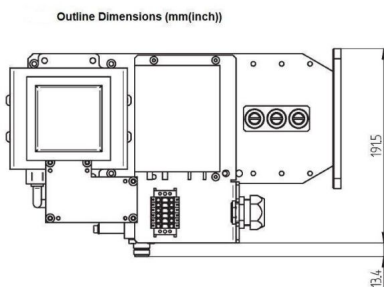

MAGNETRONKOPF - MH2000F-216CM

类别: 微波源

Outline Dimensions (mm(inch))

BILDERGALERIE

Outline Dimensions (mm(inch))

Outline Dimensions (mm(inch))

附加信息

设备型号	微波头
Frequency [MHz]	2450
输出功率 [W]	2000
接线方式	1~ (L / N / PE)
辅助电压 [V]	-
供电频率[Hz]	-
冷却	水冷
脉冲输出功率最大[W]	-
前面板/HMI	-
宽度 [mm (inch)]	214 (8,43)
高度 [mm (inch)]	187 (7,36)
深度 [mm (inch)]	330 (12,99)
保护	IP00
输出连接方式	WR340 / R26
输出连接	波导
隔离器	是的