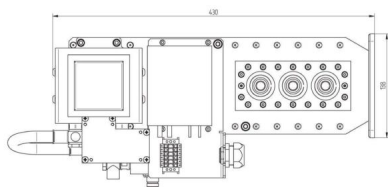

# MAGNETRONKOPF - MH2000F-252BV

类别: 微波源

Outline Dimensions (mm(inch))

## BILDERGALERIE

Outline Dimensions (mm(inch))

## 附加信息

设备型号	微波头
Frequency [MHz]	2450
输出功率 [W]	2000
接线方式	1 v 2 ~ (L / N v L2 / PE)
辅助电压 [V]	24
供电频率[Hz]	DC
冷却	水冷
脉冲输出功率最大[W]	-
前面板/HMI	-
宽度 [mm (inch)]	205 (8,07)
高度 [mm (inch)]	187 (7,36)
深度 [mm (inch)]	490 (19,29)
保护	IP00
输出连接方式	WR340 / R26
输出连接	波导
隔离器	是的