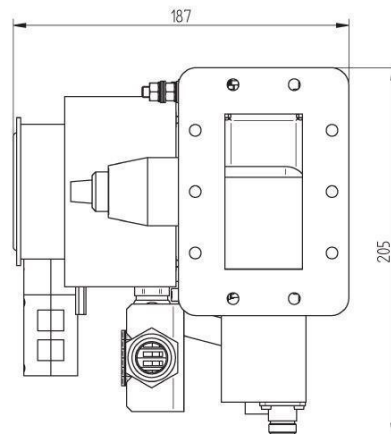

# MAGNETRONKOPF - MH2000F-252BV

类别: 微波源

Outline Dimensions (mm(inch))

## BILDERGALERIE

Outline Dimensions (mm(inch))

## 附加信息

设备型号	微波头
Frequency [MHz]	2450
输出功率 [W]	2000
接线方式	1 v 2 ~ (L / N v L2 / PE)
辅助电压 [V]	24
供电频率[Hz]	DC
冷却	水冷
脉冲输出功率最大[W]	-
前面板/HMI	-
宽度 [mm (inch)]	205 (8,07)
高度 [mm (inch)]	187 (7,36)
深度 [mm (inch)]	490 (19,29)
保护	IP00
输出连接方式	WR340 / R26
输出连接	波导
隔离器	是的