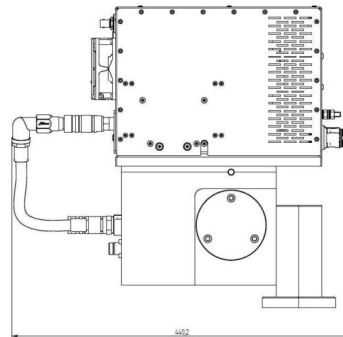

# MAGNETRONKOPF - MH2000S-250BF

类别: 微波源

## BILDERGALERIE

Outline Dimensions (mm(inch))

Outline Dimensions (mm(inch))

## 附加信息

设备型号	微波头
Frequency [MHz]	2450
输出功率 [W]	2000
接线方式	1~ (L / N / PE)
辅助电压 [V]	24
供电频率[Hz]	DC
冷却	风冷 / 水冷
脉冲输出功率最大[W]	4000
前面板/HMI	带接头
宽度 [mm (inch)]	138 (5,43)
高度 [mm (inch)]	390 (15,35)
深度 [mm (inch)]	524 (20,63)
保护	IP20
输出连接方式	WR340 / R26
输出连接	波导
隔离器	是的