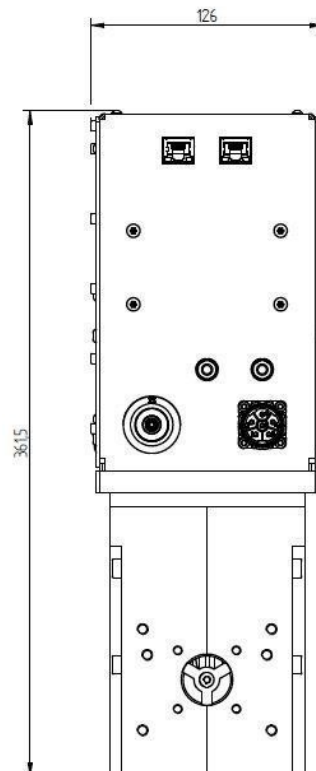

Outline Dimensions (mm(inch))

MAGNETRONKOPF - MH2000S-251BF

类别: 微波源

BILDERGALERIE

Outline Dimensions (mm(inch))

附加信息

设备型号	微波头
Frequency [MHz]	2450
输出功率 [W]	2000
接线方式	1~ (L / N / PE)
辅助电压 [V]	24
供电频率[Hz]	DC
冷却	风冷 / 水冷
脉冲输出功率最大[W]	4000
前面板/HMI	带接头
宽度 [mm (inch)]	126 (4,96)
高度 [mm (inch)]	362 (14,25)
深度 [mm (inch)]	441 (17,36)
保护	IP20
输出连接方式	Koax 8 / 26
输出连接	同轴导体
隔离器	是的