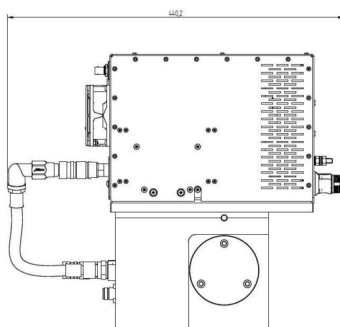

BILDERGALERIE

Outline Dimensions (mm(inch))