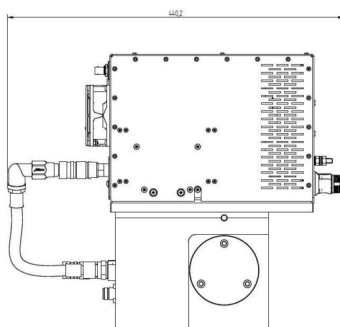

Outline Dimensions (mm(inch))

## BILDERGALERIE

Outline Dimensions (mm(inch))

## 附加信息

设备型号	微波头
Frequency [MHz]	2450
输出功率 [W]	2000
接线方式	1~ (L / N / PE)
辅助电压 [V]	24
供电频率[Hz]	DC
冷却	风冷 / 水冷
脉冲输出功率最大[W]	4000
前面板/HMI	带接头
宽度 [mm (inch)]	126 (4,96)
高度 [mm (inch)]	362 (14,25)
深度 [mm (inch)]	441 (17,36)
保护	IP20
输出连接方式	Koax 8 / 26
输出连接	同轴导体
隔离器	是的