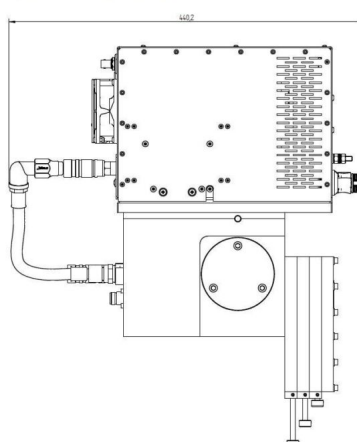

Outline Dimensions (mm(inch))