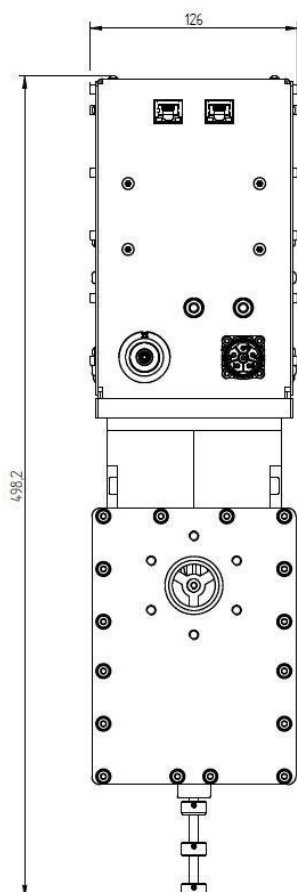

## BILDERGALERIE

Outline Dimensions (mm(inch))

Outline Dimensions (mm(inch))

## 附加信息

设备型号	微波头
Frequency [MHz]	2450
输出功率 [W]	2000
接线方式	1~ (L / N / PE)
辅助电压 [V]	24
供电频率[Hz]	DC
冷却	风冷 / 水冷
脉冲输出功率最大[W]	4000
前面板/HMI	带接头
宽度 [mm (inch)]	126,00 (4,96)
高度 [mm (inch)]	497,60 (19,57)
深度 [mm (inch)]	394,50 (15,51)
保护	IP20
输出连接方式	Coaxial tuner (threefold)
输出连接	同轴导体
隔离器	是的