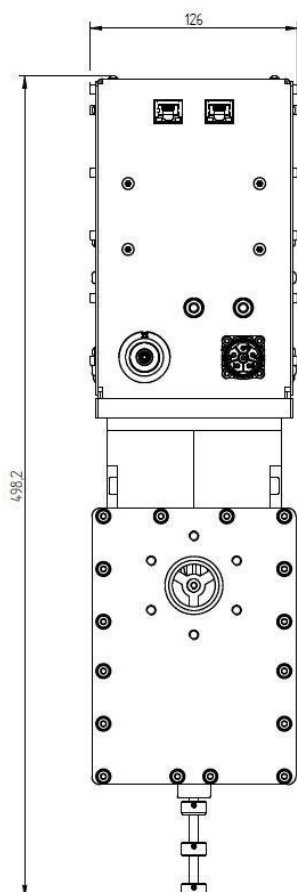

BILDERGALERIE

Outline Dimensions (mm(inch))