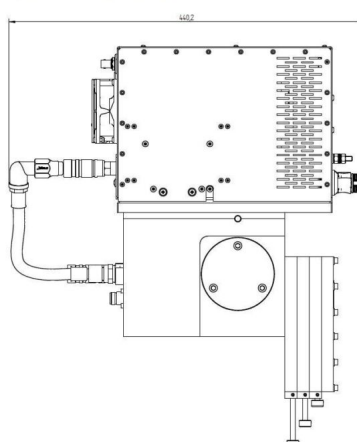

# MAGNETRONKOPF - MH2000S-252BF

类别: 微波源

## BILDERGALERIE

Outline Dimensions (mm(inch))

Outline Dimensions (mm(inch))

## 附加信息

设备型号	微波头
Frequency [MHz]	2450
输出功率 [W]	2000
接线方式	1~ (L / N / PE)
辅助电压 [V]	24
供电频率[Hz]	DC
冷却	风冷 / 水冷
脉冲输出功率最大[W]	4000
前面板/HMI	带接头
宽度 [mm (inch)]	126,00 (4,96)
高度 [mm (inch)]	497,60 (19,57)
深度 [mm (inch)]	394,50 (15,51)
保护	IP20
输出连接方式	Coaxial tuner (threefold)
输出连接	同轴导体
隔离器	是的