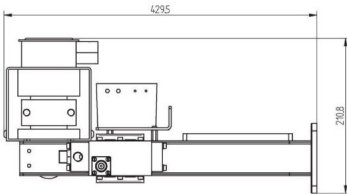

MAGNETRONKOPF - MH3000F-214CM

类别: 微波源

Outline Dimensions (mm(inch))

BILDERGALERIE

Outline Dimensions (mm(inch))

Outline Dimensions (mm(inch))

附加信息

| | |
|-----------------|-----------------|
| 设备型号 | 微波头 |
| Frequency [MHz] | 2450 |
| 输出功率 [W] | 3000 |
| 接线方式 | 1~ (L / N / PE) |
| 辅助电压 [V] | 24 |
| 供电频率[Hz] | DC |
| 冷却 | 水冷 |
| 脉冲输出功率最大[W] | - |
| 前面板/HMI | - |
| 宽度 [mm (inch)] | 239 (9,41) |
| 高度 [mm (inch)] | 211 (8,31) |
| 深度 [mm (inch)] | 430 (16,93) |
| 保护 | IP00 |
| 输出连接方式 | WR340 / R26 |
| 输出连接 | 波导 |
| 隔离器 | 是的 |