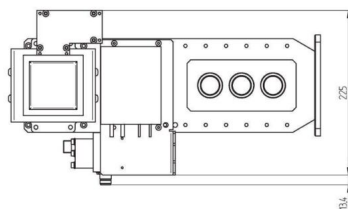

MAGNETRONKOPF - MH3000F-214CM

类别: 微波源

Outline Dimensions (mm(inch))

BILDERGALERIE

Outline Dimensions (mm(inch))

Outline Dimensions (mm(inch))

附加信息

设备型号	微波头
Frequency [MHz]	2450
输出功率 [W]	3000
接线方式	1~ (L / N / PE)
辅助电压 [V]	24
供电频率[Hz]	DC
冷却	水冷
脉冲输出功率最大[W]	-
前面板/HMI	-
宽度 [mm (inch)]	239 (9,41)
高度 [mm (inch)]	211 (8,31)
深度 [mm (inch)]	430 (16,93)
保护	IP00
输出连接方式	WR340 / R26
输出连接	波导
隔离器	是的