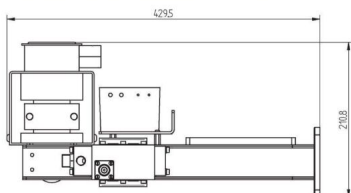

MAGNETRONKOPF - MH3000F-214CM

类别: 微波源

Outline Dimensions (mm(inch))

BILDERGALERIE

Outline Dimensions (mm(inch))

Outline Dimensions (mm(inch))

附加信息

设备型号	微波头
Frequency [MHz]	2450
输出功率 [W]	3000
接线方式	1~ (L / N / PE)
辅助电压 [V]	24
供电频率[Hz]	DC
冷却	水冷
脉冲输出功率最大[W]	-
前面板/HMI	-
宽度 [mm (inch)]	239 (9,41)
高度 [mm (inch)]	211 (8,31)
深度 [mm (inch)]	430 (16,93)
保护	IP00
输出连接方式	WR340 / R26
输出连接	波导
隔离器	是的