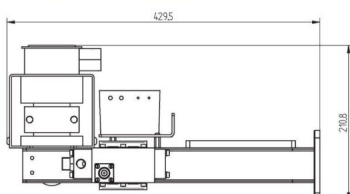

MAGNETRONKOPF - MH3000F-214CM

类别: 微波源

Outline Dimensions (mm(inch))

BILDERGALERIE

Outline Dimensions (mm(inch))

Outline Dimensions (mm(inch))

附加信息

设备型号	微波头
Frequency [MHz]	2450
输出功率 [W]	3000
接线方式	1~ (L / N / PE)
辅助电压 [V]	24
供电频率[Hz]	DC
冷却	水冷
脉冲输出功率最大[W]	-
前面板/HMI	-
宽度 [mm (inch)]	239 (9,41)
高度 [mm (inch)]	211 (8,31)
深度 [mm (inch)]	430 (16,93)
保护	IP00
输出连接方式	WR340 / R26
输出连接	波导
隔离器	是的