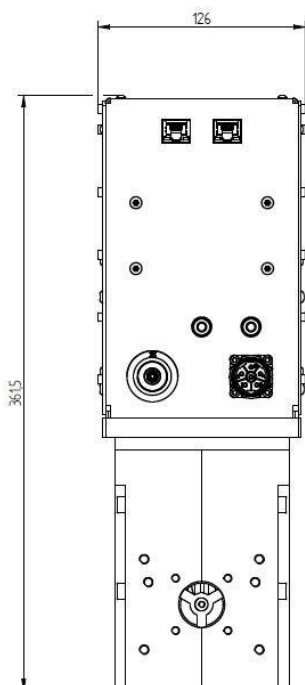

MAGNETRONKOPF - MH3000S-251BF

类别: 微波源

BILDERGALERIE

Outline Dimensions (mm(inch))

Outline Dimensions (mm(inch))

附加信息

设备型号	微波头
Frequency [MHz]	2450
输出功率 [W]	3000
接线方式	1~ (L / N / PE)
辅助电压 [V]	24
供电频率[Hz]	DC
冷却	风冷 / 水冷
脉冲输出功率最大[W]	6000
前面板/HMI	带接头
宽度 [mm (inch)]	126 (4,96)
高度 [mm (inch)]	362 (14,25)
深度 [mm (inch)]	441 (17,36)
保护	IP20
输出连接方式	Koax 8 / 26
输出连接	同轴导体
隔离器	是的