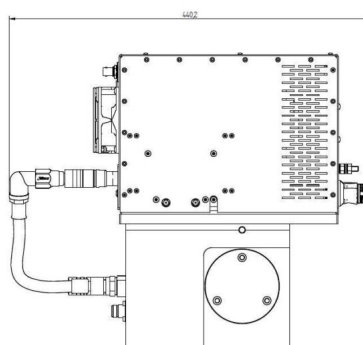

MAGNETRONKOPF - MH3000S-251BF

类别: 微波源

BILDERGALERIE

Outline Dimensions (mm(inch))

Outline Dimensions (mm(inch))

附加信息

设备型号	微波头
Frequency [MHz]	2450
输出功率 [W]	3000
接线方式	1~ (L / N / PE)
辅助电压 [V]	24
供电频率[Hz]	DC
冷却	风冷 / 水冷
脉冲输出功率最大[W]	6000
前面板/HMI	带接头
宽度 [mm (inch)]	126 (4,96)
高度 [mm (inch)]	362 (14,25)
深度 [mm (inch)]	441 (17,36)
保护	IP20
输出连接方式	Koax 8 / 26
输出连接	同轴导体
隔离器	是的