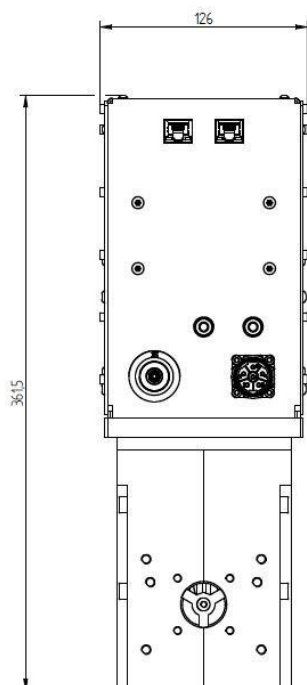

MAGNETRONKOPF - MH3000S-251BF

类别: 微波源

BILDERGALERIE

Outline Dimensions (mm(inch))

Outline Dimensions (mm(inch))

附加信息

设备型号	微波头
Frequency [MHz]	2450
输出功率 [W]	3000
接线方式	1~ (L / N / PE)
辅助电压 [V]	24
供电频率[Hz]	DC
冷却	风冷 / 水冷
脉冲输出功率最大[W]	6000
前面板/HMI	带接头
宽度 [mm (inch)]	126 (4,96)
高度 [mm (inch)]	362 (14,25)
深度 [mm (inch)]	441 (17,36)
保护	IP20
输出连接方式	Koax 8 / 26
输出连接	同轴导体
隔离器	是的