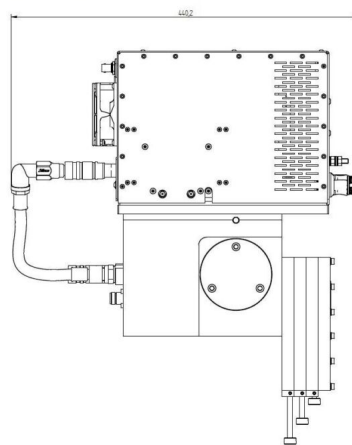

Outline Dimensions (mm(inch))