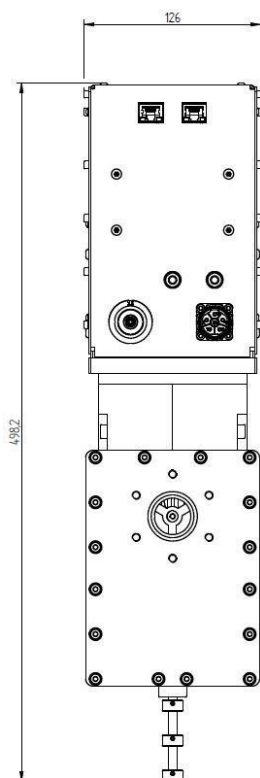

BILDERGALERIE

Outline Dimensions (mm(inch))