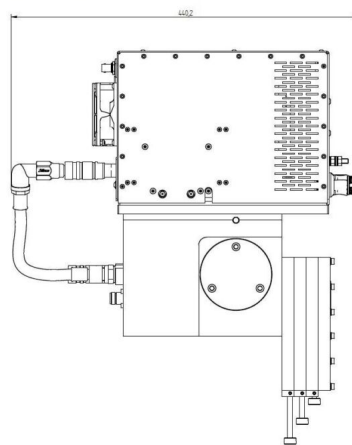

# MAGNETRONKOPF - MH3000S-252BF

类别: 微波源

## BILDERGALERIE

Outline Dimensions (mm(inch))

Outline Dimensions (mm(inch))

## 附加信息

设备型号	微波头
Frequency [MHz]	2450
输出功率 [W]	3000
接线方式	1~ (L / N / PE)
辅助电压 [V]	24
供电频率[Hz]	DC
冷却	风冷 / 水冷
脉冲输出功率最大[W]	6000
前面板/HMI	带接头
宽度 [mm (inch)]	126 (4,96)
高度 [mm (inch)]	498,2 (19,61)
深度 [mm (inch)]	395,6 (15,58)
保护	IP20
输出连接方式	Koax 8 / 26
输出连接	同轴导体
隔离器	是的