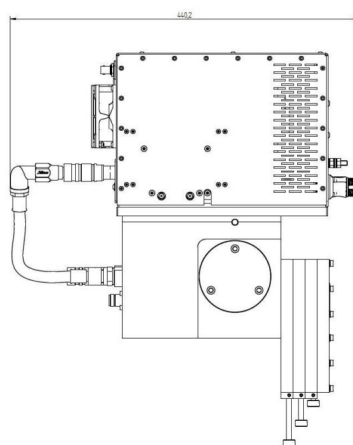

# MAGNETRONKOPF - MH3000S-252BF

类别: 微波源

## BILDERGALERIE

Outline Dimensions (mm(inch))

Outline Dimensions (mm(inch))

## 附加信息

设备型号	微波头
Frequency [MHz]	2450
输出功率 [W]	3000
接线方式	1~ (L / N / PE)
辅助电压 [V]	24
供电频率[Hz]	DC
冷却	风冷 / 水冷
脉冲输出功率最大[W]	6000
前面板/HMI	带接头
宽度 [mm (inch)]	126 (4,96)
高度 [mm (inch)]	498,2 (19,61)
深度 [mm (inch)]	395,6 (15,58)
保护	IP20
输出连接方式	Koax 8 / 26
输出连接	同轴导体
隔离器	是的