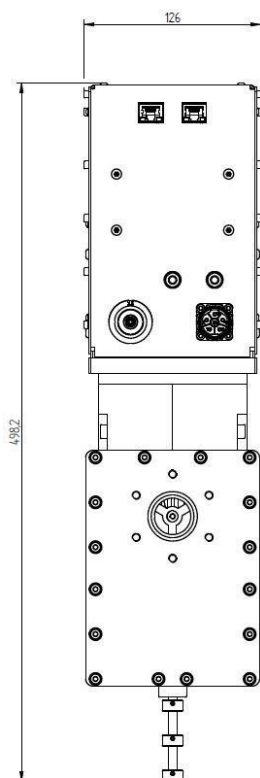

## BILDERGALERIE

Outline Dimensions (mm(inch))

Outline Dimensions (mm(inch))

## 附加信息

设备型号	微波头
Frequency [MHz]	2450
输出功率 [W]	3000
接线方式	1~ (L / N / PE)
辅助电压 [V]	24
供电频率[Hz]	DC
冷却	风冷 / 水冷
脉冲输出功率最大[W]	6000
前面板/HMI	带接头
宽度 [mm (inch)]	126 (4,96)
高度 [mm (inch)]	498,2 (19,61)
深度 [mm (inch)]	395,6 (15,58)
保护	IP20
输出连接方式	Koax 8 / 26
输出连接	同轴导体
隔离器	是的