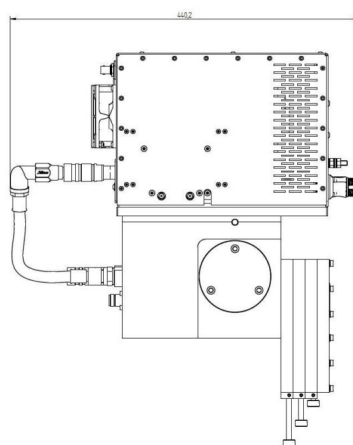

Outline Dimensions (mm(inch))