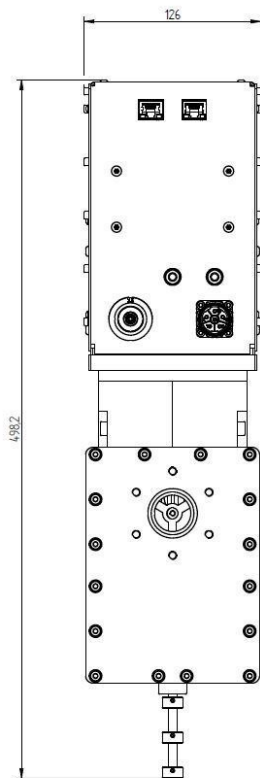

## BILDERGALERIE

Outline Dimensions (mm(inch))

Outline Dimensions (mm(inch))

## 附加信息

设备型号	微波头
Frequency [MHz]	2450
输出功率 [W]	3000
接线方式	1~ (L / N / PE)
辅助电压 [V]	24
供电频率[Hz]	DC
冷却	风冷 / 水冷
脉冲输出功率最大[W]	6000
前面板/HMI	带接头
宽度 [mm (inch)]	126 (4,96)
高度 [mm (inch)]	498,2 (19,61)
深度 [mm (inch)]	395,6 (15,58)
保护	IP20
输出连接方式	Koax 8 / 26
输出连接	同轴导体
隔离器	是的