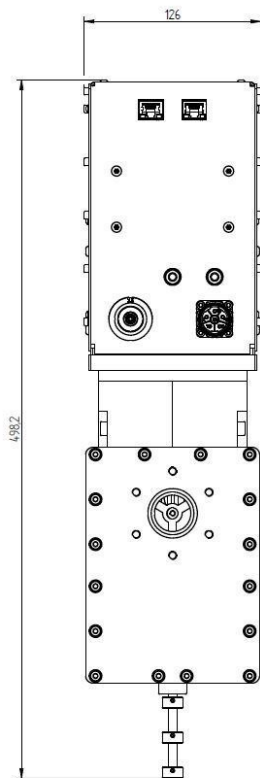

BILDERGALERIE

Outline Dimensions (mm(inch))