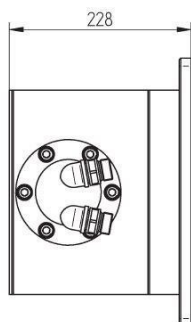

WASSERLAST - MW1018E-230CD

类别: 波导元件

BILDERGALERIE

Outline Dimensions (mm(inch))

Outline Dimensions (mm(inch))

Outline Dimensions (mm(inch))

附加信息

Frequency [MHz]	915
输出功率 [W]	100000
波导尺寸	WR975 / R9
法兰	UDR
产品组	水负载