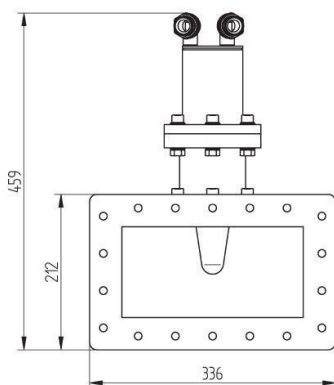

WASSERLAST - MW1018E-230CD

类别: 波导元件

BILDERGALERIE

Outline Dimensions (mm(inch))

Outline Dimensions (mm(inch))

Outline Dimensions (mm(inch))

附加信息

Frequency [MHz]	915
输出功率 [W]	100000
波导尺寸	WR975 / R9
法兰	UDR
产品组	水负载