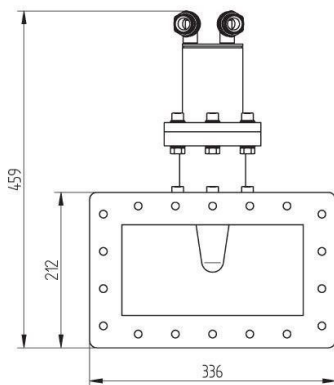

WASSERLAST - MW1018E-230CD

类别: 波导元件

BILDERGALERIE

Outline Dimensions (mm(inch))

Outline Dimensions (mm(inch))

Outline Dimensions (mm(inch))

附加信息

Frequency [MHz]	915
输出功率 [W]	100000
波导尺寸	WR975 / R9
法兰	UDR
产品组	水负载